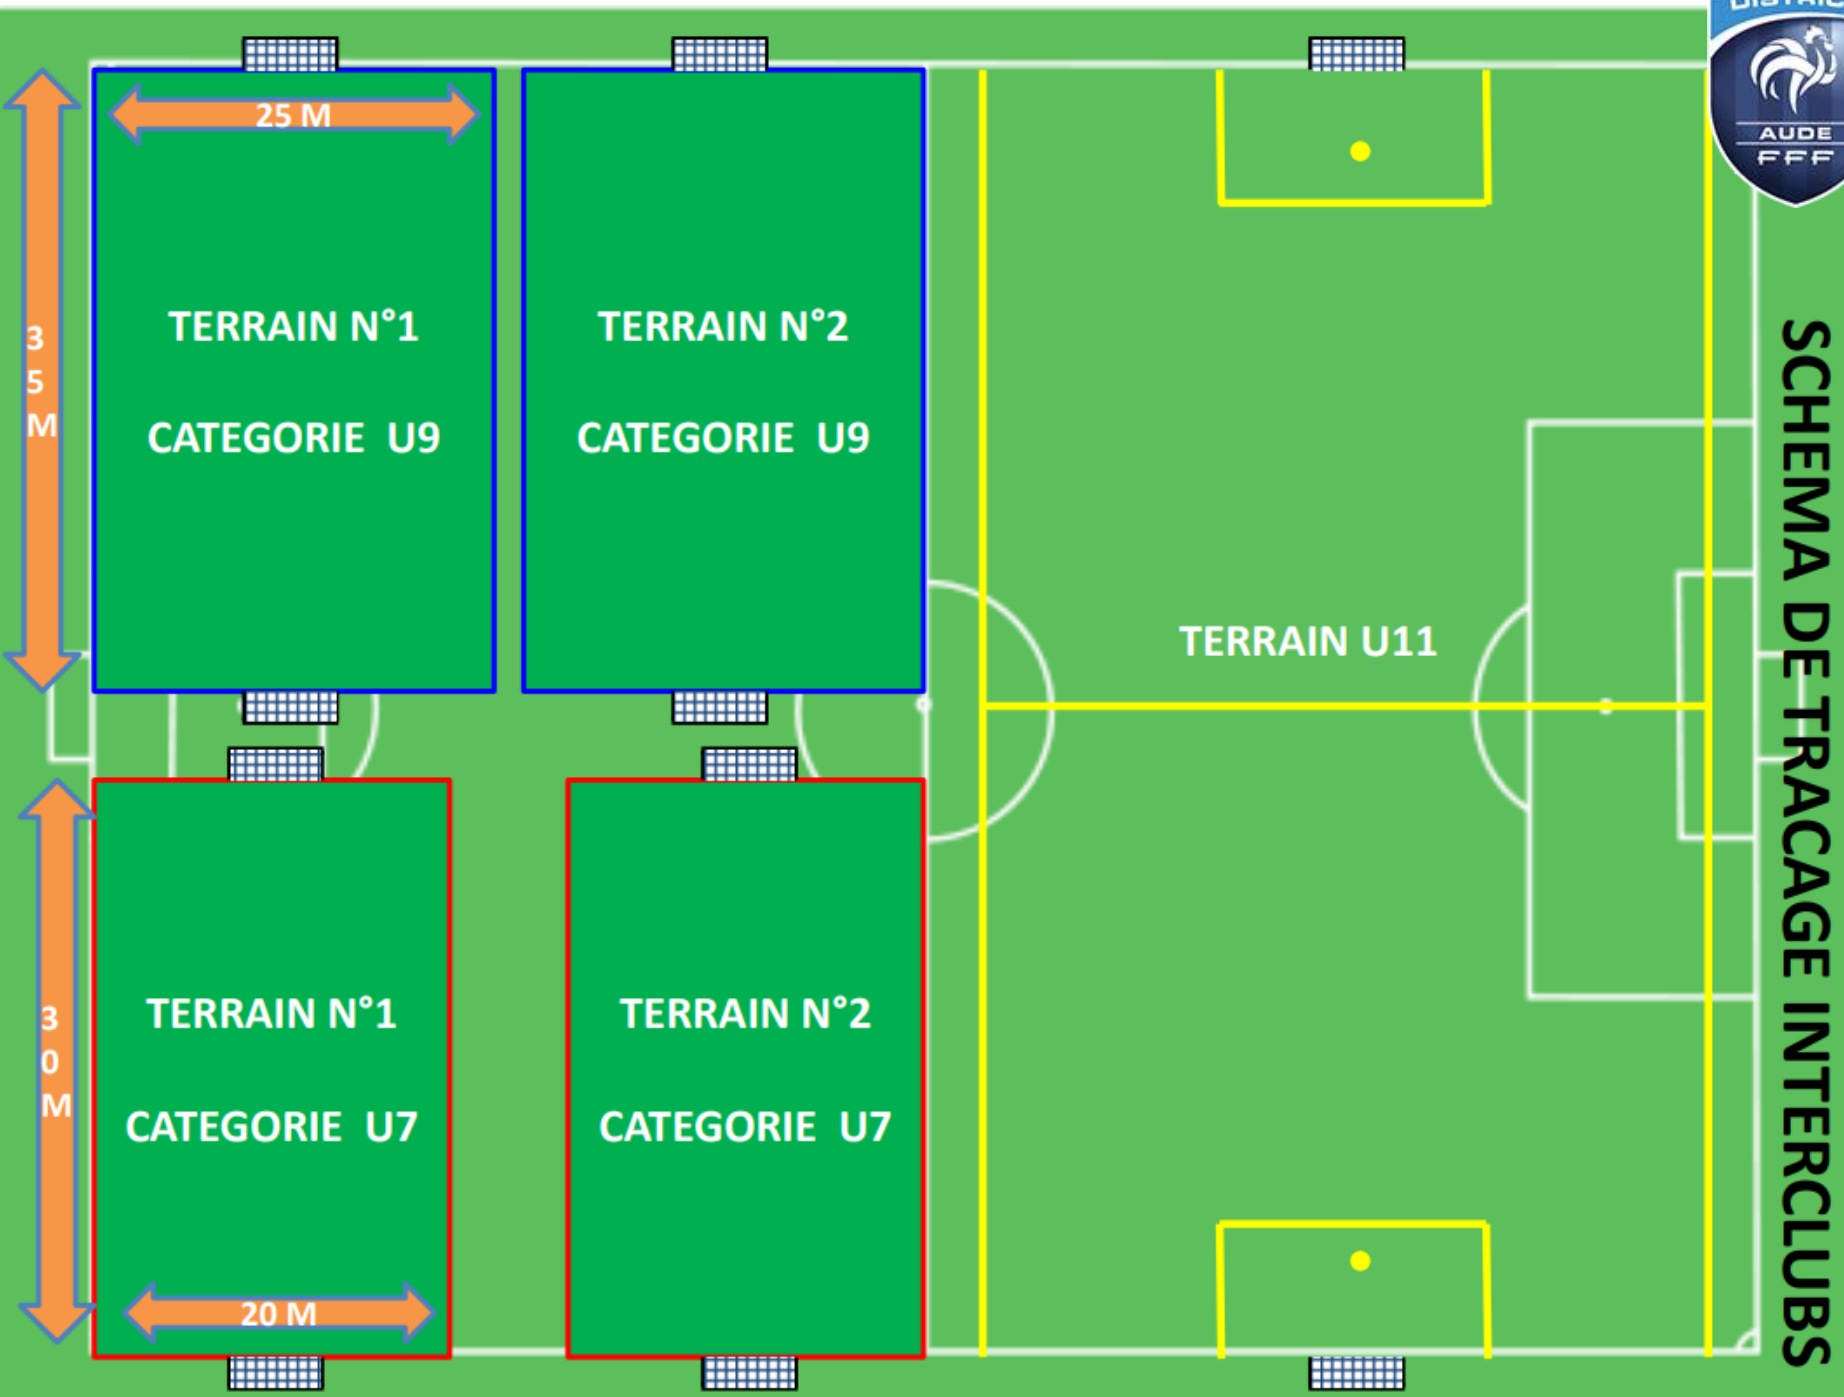

SCHEMA DE TRACAGE INTERCLUBS

Application des lois du jeu propre à chaque catégorie

Relance protégée pour les 3 catégories

Les terrains U9 sont volontairement réduits pour loger 2 terrains dans le même sens que les U7